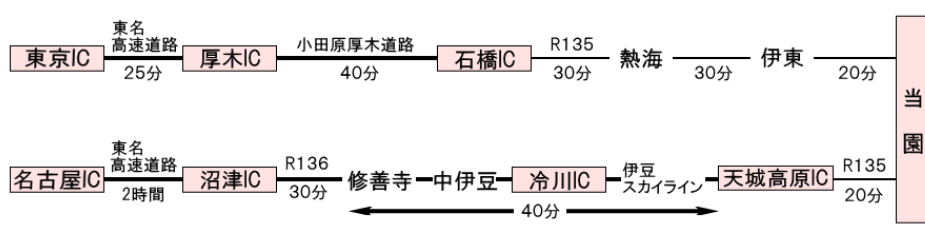

Dog&Cat メモリアルガーデン伊豆高原へのアクセス

お車をご利用の場合

東京方面より

東名高速 厚木 IC より約 2 時間

関西方面より

東名高速 沼津 IC より約 1 時間 30 分

※伊東方面より国道 135 号線の進行方向左側の IBERIAN(イベリア) とパティオ・デ・イベリアの間です。

OK